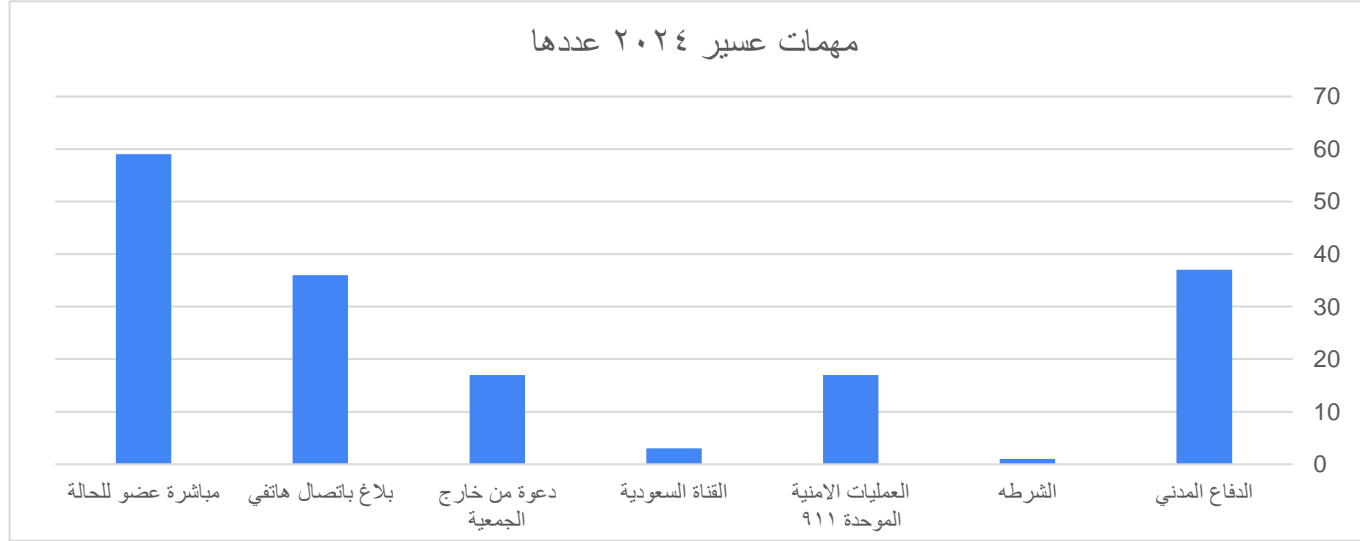

إحصائية مهمات جمعية دعم من تاريخ ١-١-٢٠٢٤ حتى تاريخ ١٨-١٠-٢٠٢٤

مهمات عسير ٢٠٢٤	
المهمة	عددتها
الدفاع المدني	37
الشرطة	1
العمليات الامنية الموحدة ٩١١	17
القناة السعودية	3
دعوة من خارج الجمعية	17
بلاغ باتصال هاتفي	36
مباشرة عضو للحالة	59