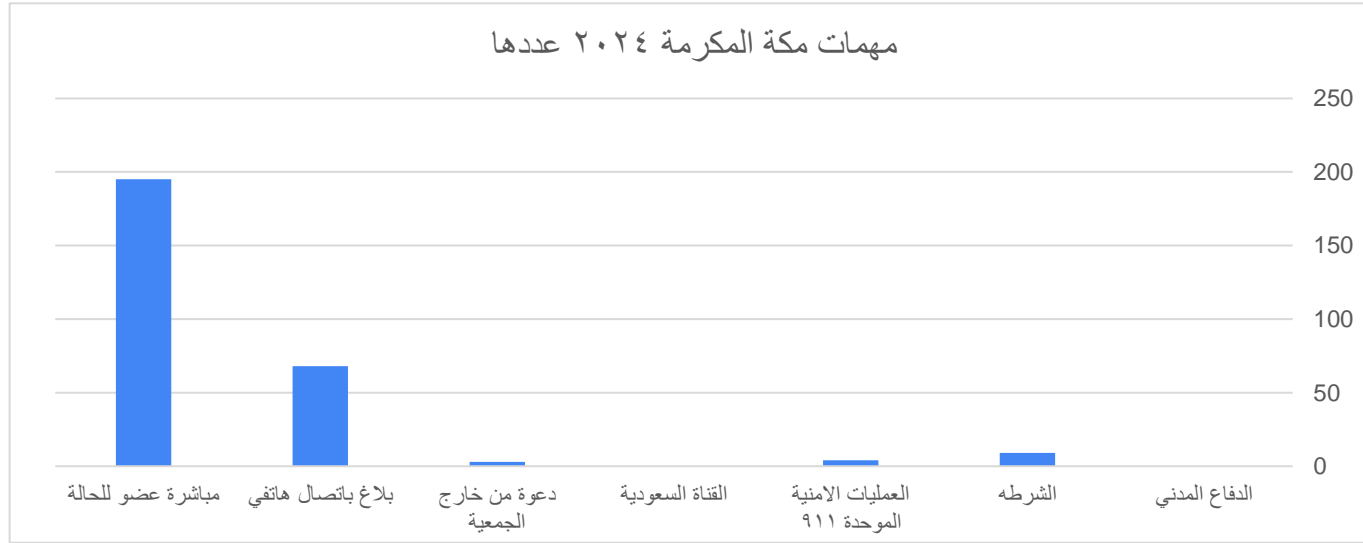

## إحصائية مهمات جمعية دعم من تاريخ ١-١-٢٠٢٤ حتى تاريخ ١٨-١٠-٢٠٢٤

مهمات الباحة ٢٠٢٤	
المهمة	عددتها
الدفاع المدني	4
الشرطة	0
العمليات الامنية الموحدة ٩١١	215
القناة السعودية	0
دعوة من خارج الجمعية	3
بلاغ باتصال هاتفي	0
مباشرة عضو للحالة	121

## إحصائية مهمات جمعية دعم من تاريخ ١-١-٢٠٢٤ حتى تاريخ ١٨-١٠-٢٠٢٤

مهمات مكة المكرمة ٢٠٢٤	
المهمة	عددتها
الدفاع المدني	0
الشرطة	9
العمليات الامنية الموحدة ٩١١	4
القناة السعودية	0
دعوة من خارج الجمعية	3
بلاغ باتصال هاتفي	68
مباشرة عضو للحالة	195