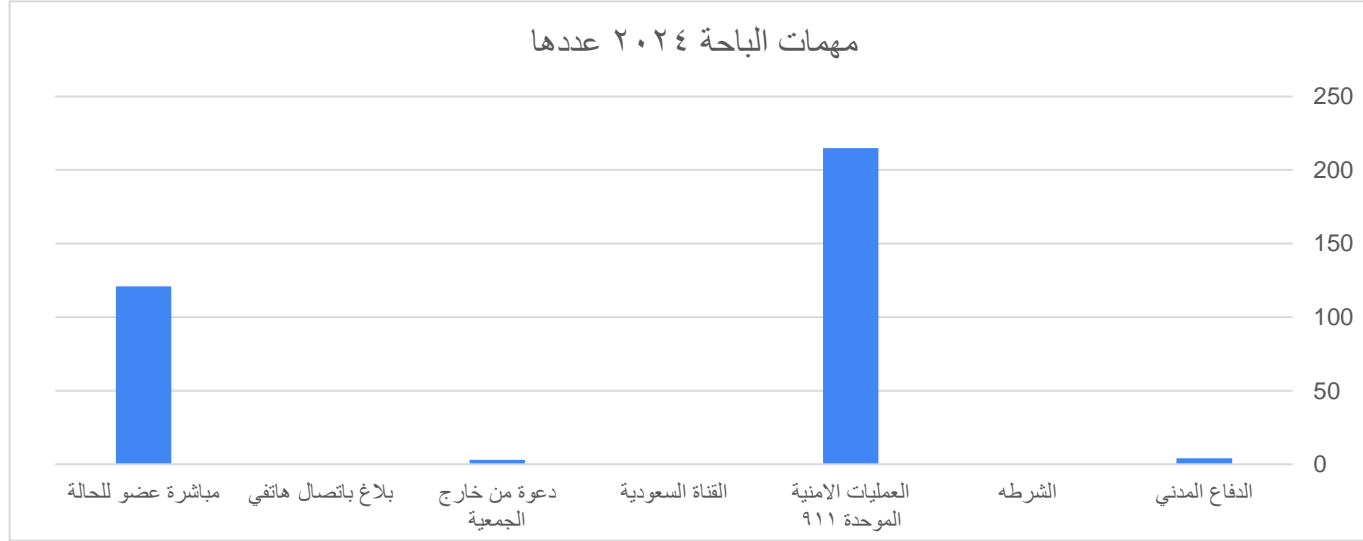

## إحصائية مهمات جمعية دعم من تاريخ ١-١-٢٠٢٤ حتى تاريخ ١٨-١٠-٢٠٢٤

مهمات الباحة ٢٠٢٤	
المهمة	عددتها
الدفاع المدني	4
الشرطة	0
العمليات الامنية الموحدة ٩١١	215
القناة السعودية	0
دعوة من خارج الجمعية	3
بلاغ باتصال هاتفي	0
مباشرة عضو للحالة	121

## إحصائية مهمات جمعية دعم من تاريخ ١-١-٢٠٢٤ حتى تاريخ ١٨-١٠-٢٠٢٤

مهمات مكة المكرمة ٢٠٢٤	
المهمة	عددتها
الدفاع المدني	0
الشرطة	9
العمليات الامنية الموحدة ٩١١	4
القناة السعودية	0
دعوة من خارج الجمعية	3
بلاغ باتصال هاتفي	68
مباشرة عضو للحالة	195