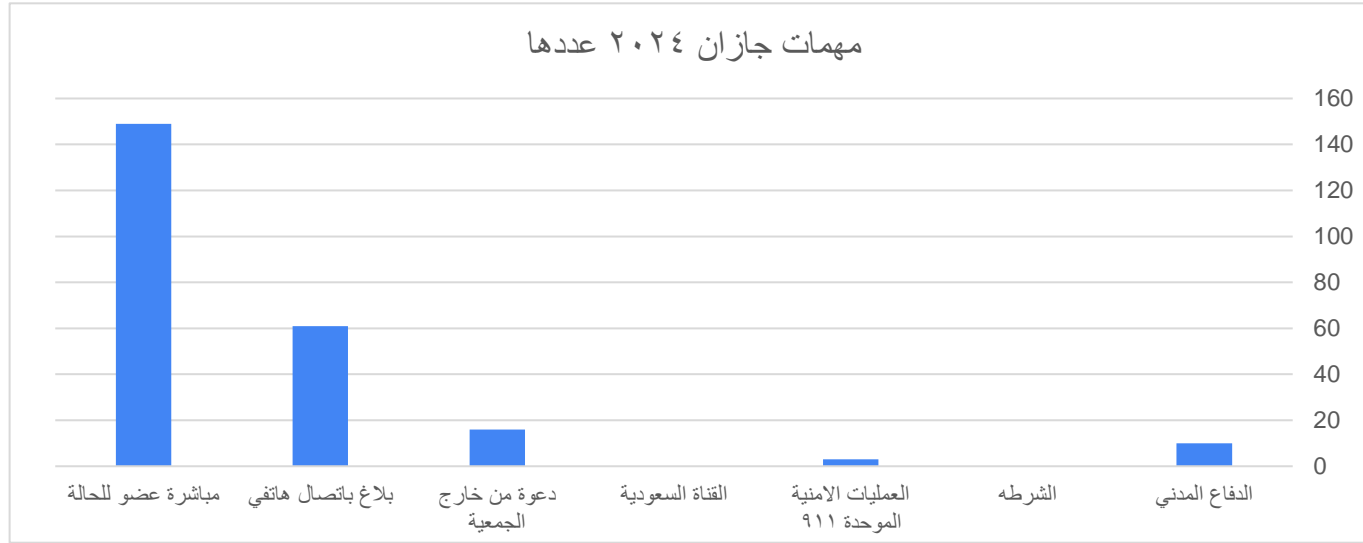

إحصائية مهمات جمعية دعم من تاريخ ١-١-٢٠٢٤ حتى تاريخ ١٨-١٠-٢٠٢٤

مهمات جازان ٢٠٢٤	
المهمة	عددتها
الدفاع المدني	10
الشرطة	0
العمليات الامنية الموحدة ٩١١	3
القناة السعودية	0
دعوة من خارج الجمعية	16
بلاغ باتصال هاتفي	61
مباشرة عضو للحالة	149